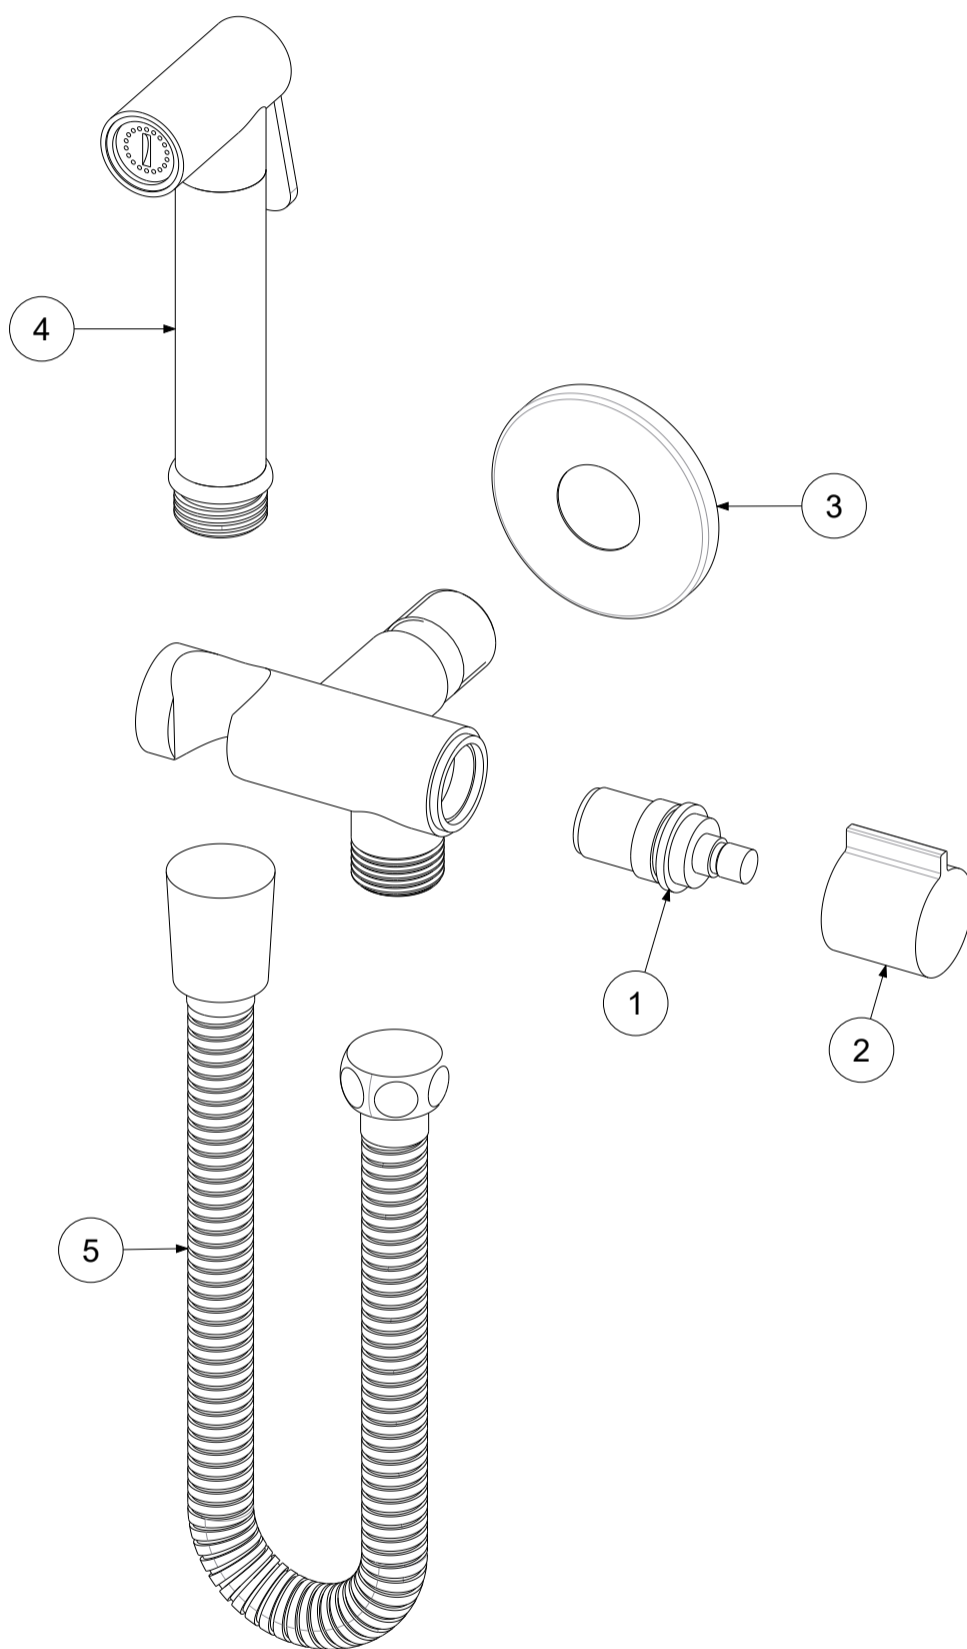

P Item	CODICE Code	DESCRIZIONE Designation
1	ZVIT110	VITONE per Kit bidet TWEET solo acqua fredda (ZDUP109CR -ZDUP111CR)
2	ZMAN159..	MANIGLIA per Kit bidet TWEET round (tondo) solo acqua fredda cromato (ZDUP109CR)
3	ZPIA119..	PIASTRA per Kit bidet TWEET round (tondo) solo acqua fredda cromato (ZDUP109CR)
4	ZDOC120..	Doccia pulsante TWEET ROUND (tonda) cromata (4072047CR)
5	ZFLO030..	Flessibile CROMO cm.120 per idroscopino (4071386CR)

	APPROVATO: Approved:			A3	SCALA Scale	1:1,667	MATERIALE Material	VARI
	DISEGNATO: Design:	Bertoli	18/02/2021		UNITA' Unit	mm	SERIE Range	--
			DESCRIZIONE - Description: Set bidet TWEET ROUND (tondo) solo acqua fredda con doccia-flessibile cromato --					
FOGLIO - Sheet:		Ricambi		CODICE - Part Number:		ZDUP109CR		